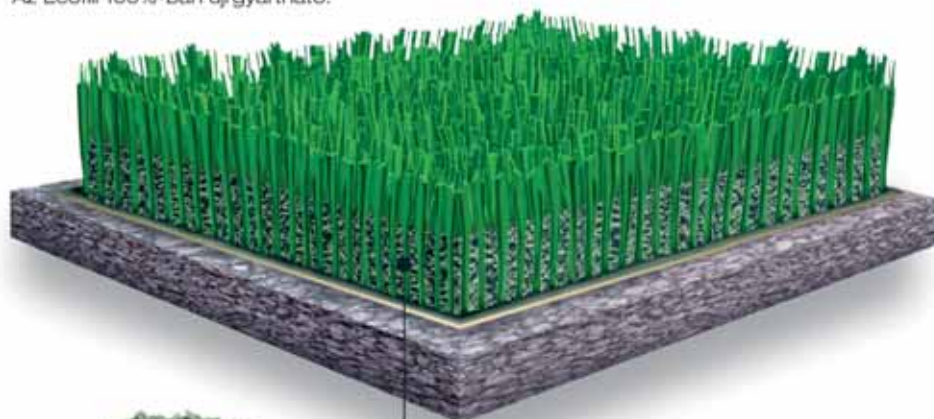

Megelőzi a baleseteket: a biztonságos teljesítménytartományban marad vizes, poros állapotban is.

Éves használhatósági órák száma természetes gyep esetén: 600

Éves használhatósági órák száma:

Mondoturf + Ecofill®: 1.496

Környezetbarát

100%-os környezetvédelem.

Az Ecofill 100%-ban újrgyártható.

Ideális bármilyen klimatikus

körülmények között

Tulajdonságai változatlanok maradnak az évek folyamán.

A Mondoturf pálya bármilyen időjárási viszonyok között használható marad (heves eső, fagy...)

Alacsony karbantartási költségek

Teljes mértékben a Mondo által gyártva

A MondoTurf Rendszer lelke:

az ECOFILL®, 5 év kutatás-fejlesztés eredménye

Az Ecofill egy gumi granulátum, amely a természetes föld minden tulajdonságát adja; szemcseméret, sűrűség és nagyfokú rugalmasság, mely garantálja az optimális teljesítményt.

Megfelelő tömörség

Biztosítja a „stoplik” optimális behatolását, ezáltal kiválóan tartja a cipős lábat.

Megfelelő rugalmasság

Elyeli az ütközési energiát, semlegesítve a más feltöltő anyagokra jellemző visszaugrást.