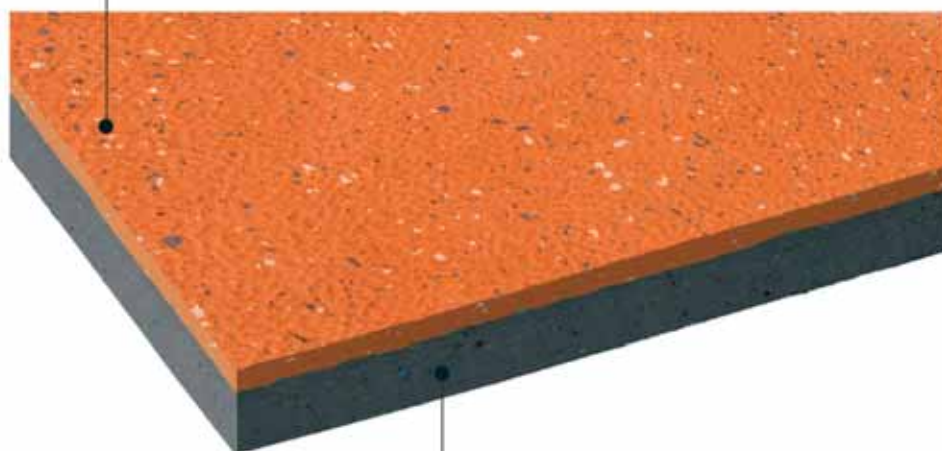

S

SPORTIMPACT

A LEGJOBB SÜLYZŐ- ÉS KÖRÖSOLYÁLLÓ PADLÓBURKOLAT

SPORT IMPACT T

A LEGJOBB SÚLYZÓ- ÉS KORCSOLYAÁLLÓ PADLÓBURKOLAT

KÜLÖNLEGESEN VASTAG KOPTATÓ RÉTEG

Tartós és ellenálló
Elviseli az edző és erősítő termekben a „kiképzést” és ellenáll a korcsolyaéleknek.

Magas szakítószilárdság és kopásállóság

Semmilyen bevonatolást nem igényel

Felszíne pórusmentes, ezáltal a karbantartás egyszerű

TOMPÍTÓ ALAPRÉTEG

Biztonság és kényelem egyszerre

Baktérium- és gombaálló

MONDO
WWW.MONDOWORLDWIDE.COM
MONDO S.p.A.
+39 0173 232 111 info@mondoita.com